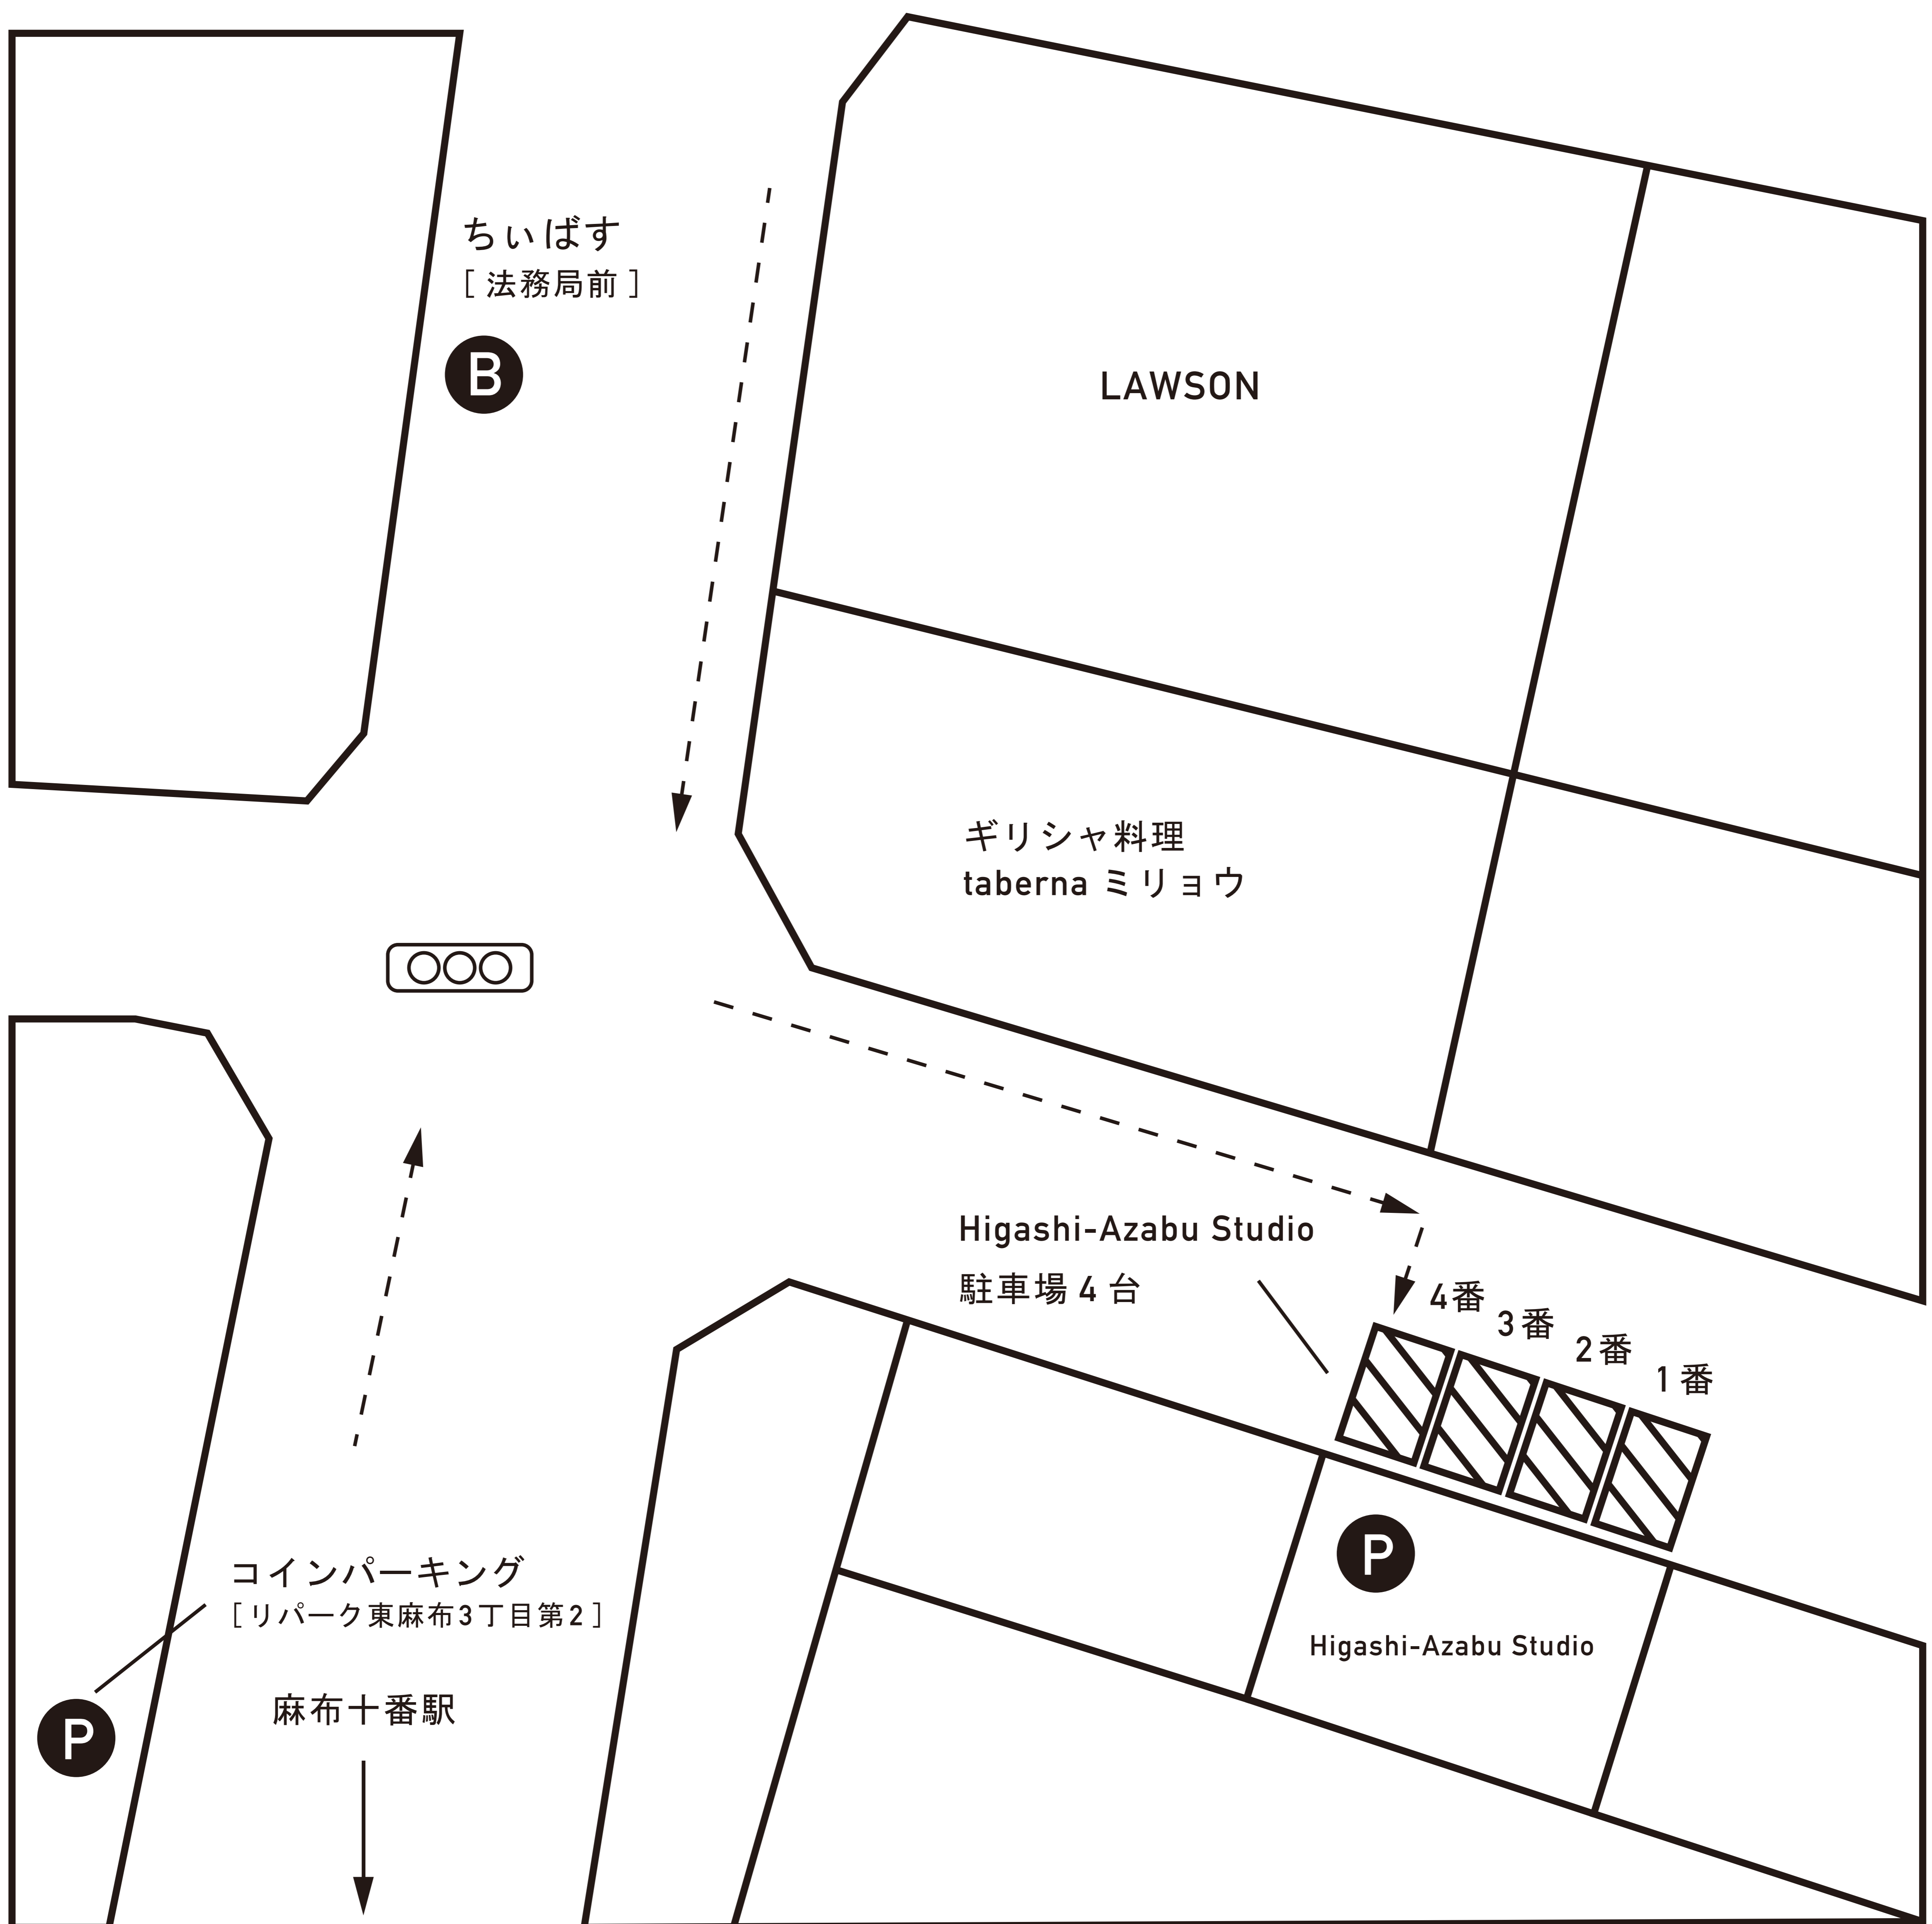

マップをクリックするとGoogleマップに移動します

### 駐車場

[スタジオ駐車場4台]  
→Higashi-Azabu Studio 1~4番

### 車

[首都高速道路]  
・飯倉出口から麻布通り

### バス

[ちいばす]  
「法務局前」バス停から徒歩20秒 芝公園駅(三田線)出口-4より  
・麻布東ルート:六本木けやき坂行