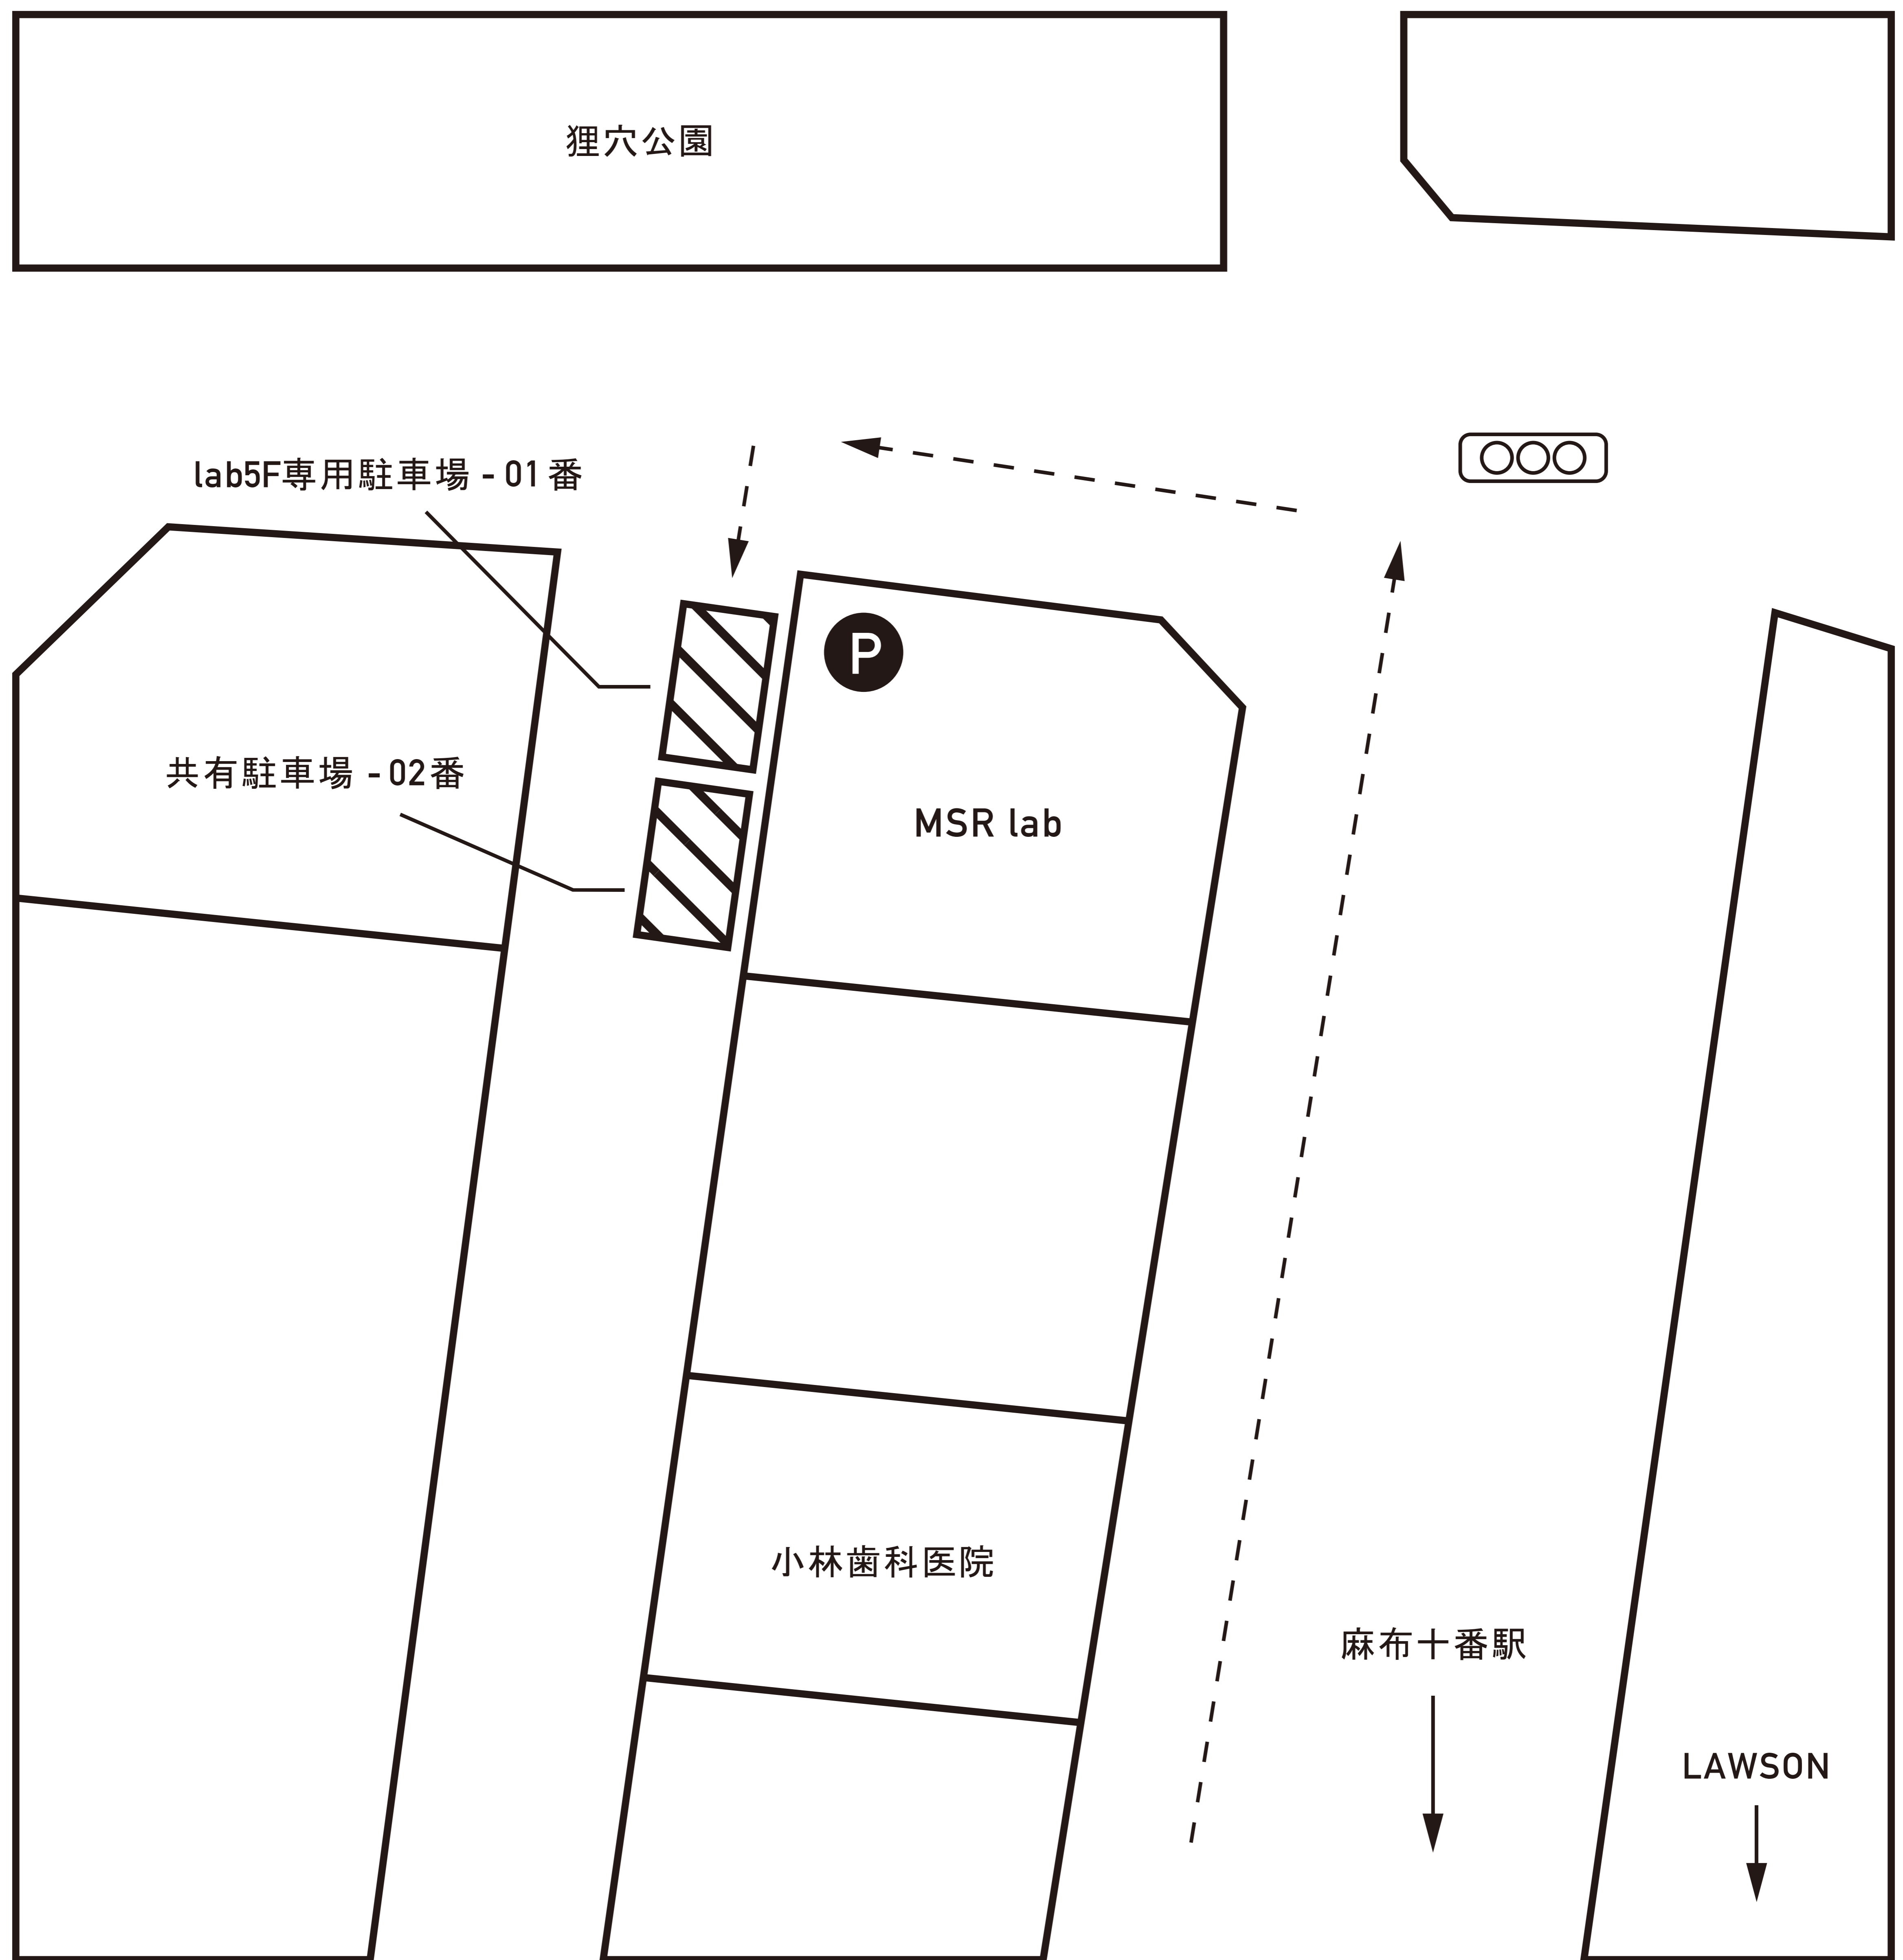

マップをクリックするとGoogleマップに移動します

MSR lab 駐車場 MAP

MSR lab

Tel:03-5452-2450

東京都港区東麻布3丁目1-2 Inxlab

駐車場

[スタジオ駐車場1台]

→MSR lab スタジオ駐車場 - 01番

車

[首都高速道路]

・飯倉出口から麻布通り

電車

[地下鉄]

・南北線 / 大江戸線 麻布十番駅 出口-6 徒歩6分

・日比谷線 神谷町駅 出口-3 徒歩12分

バス

[ちいばす]

「法務局前」バス停から徒歩30秒 芝公園駅(三田線)出口-4より

・麻布東ルート：六本木けやき坂行

[都バス23区]

「麻布台」バス停から徒歩4分 神谷駅前出口-3より

・渋88：渋谷駅行き