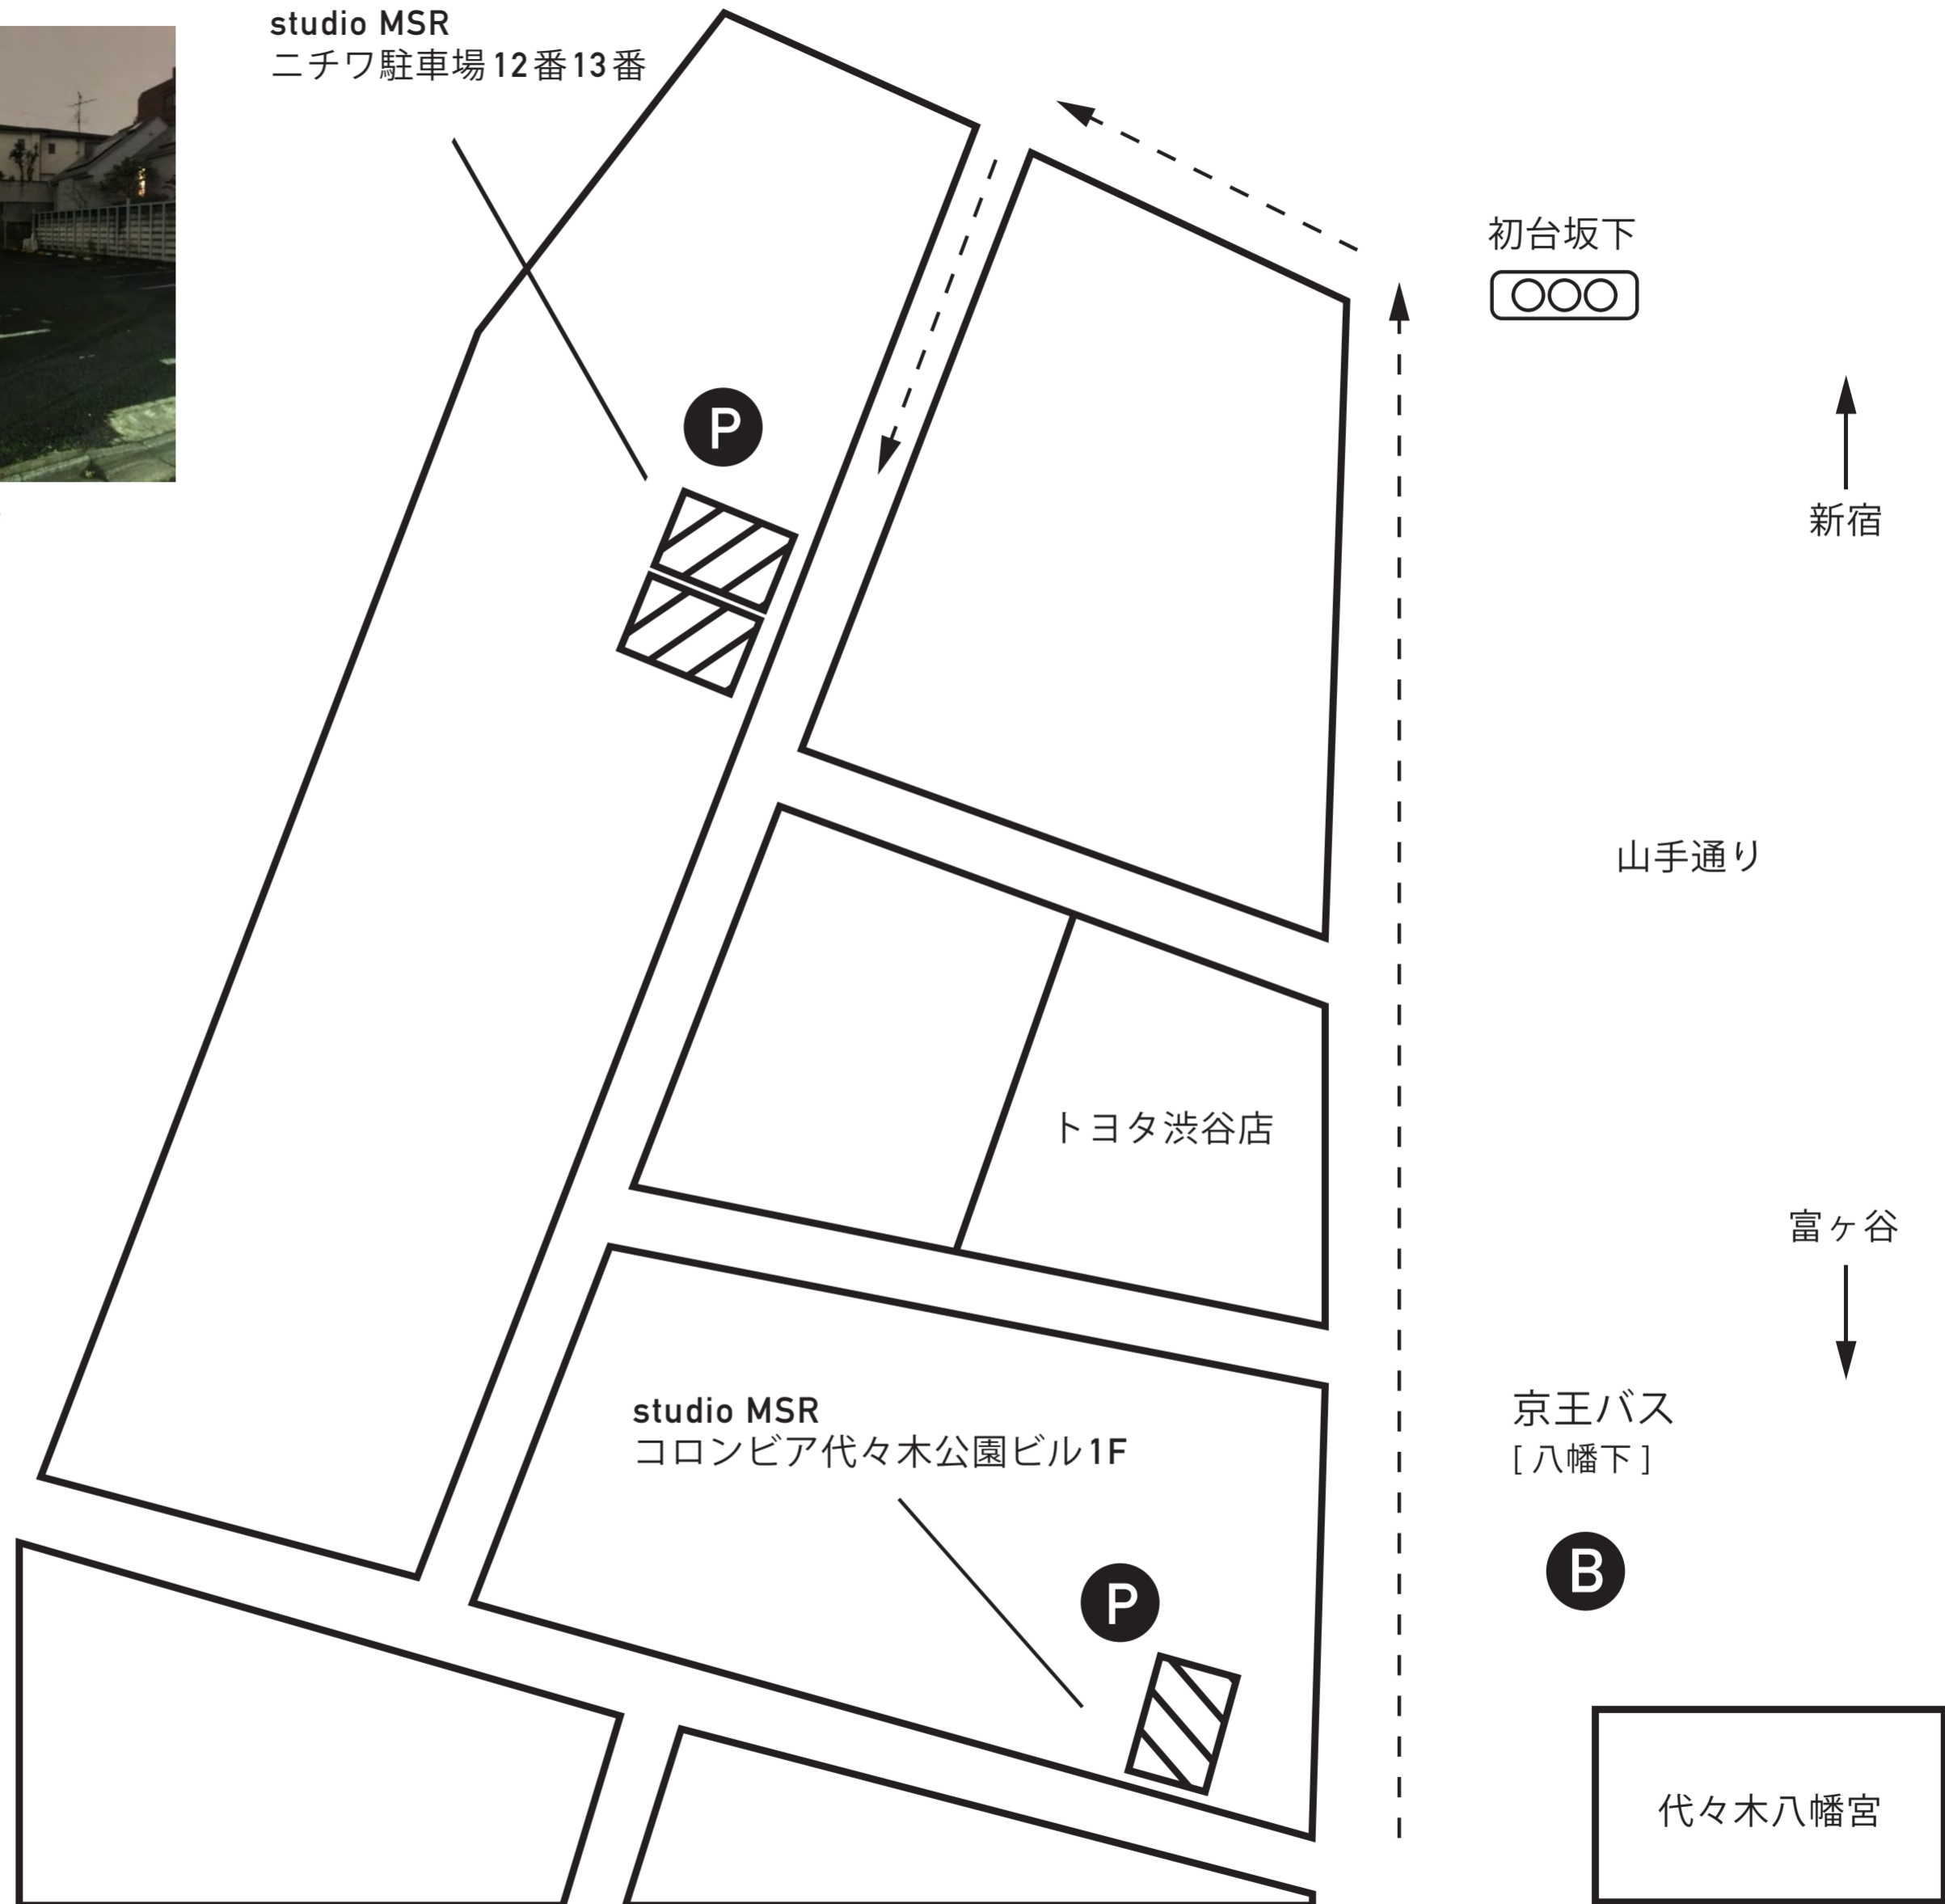

studio MSR
コロムビア代々木公園ビル

ニチワ駐車場

ニチワ駐車場

studio MSR
ニチワ駐車場 12番13番

studio MSR 駐車場 MAP

studio MSR

Tel:03-5452-2450

東京都渋谷区元代々木町52-5コロムビア代々木公園ビル

駐車場

[スタジオ駐車場1台]

→コロムビア代々木公園ビル1F

[平置き駐車場2台]

→東京都渋谷区元代々木町 51-3 ニチワ

車

[首都高速道路]

・代々木出口から井の頭通り

・富ヶ谷出口から山手通り

・初台出口から山手通り

電車

[小田急線]

・小田急線代々木八幡出口 - 北口 or 南口 徒歩8分

[東京メトロ]

・千代田線代々木公園駅出口 -1(八幡口) 徒歩8分

バス

[京王バス]

「八幡下」徒歩15秒 渋谷駅(南口)より

・渋 61:初台駅行

・渋 63・64:中野駅行

・渋 66:阿佐ヶ谷行